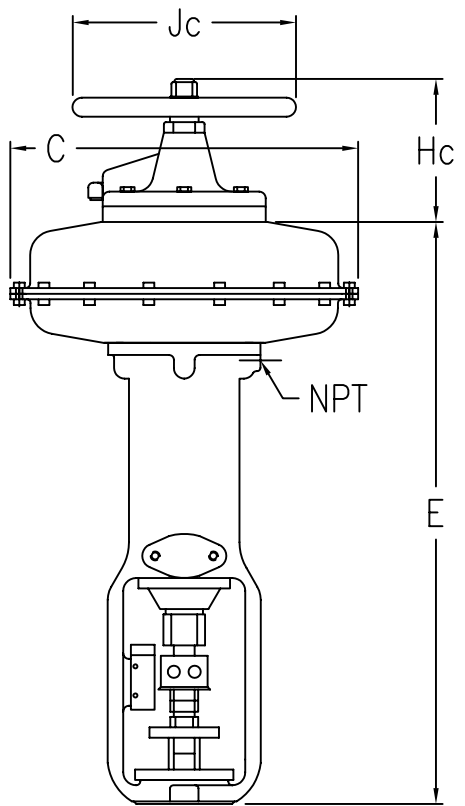

CVS Series 667 Actuator Dimensions

		E	C	Jc	Hc	NPT
CVS LINE	30	18 ³ / ₁₆	11 ³ / ₈	6 ³ / ₄	4 ¹ / ₁₆	¼ - 18
	34	22 ⁹ / ₁₆	13 ¹ / ₈	8 ³ / ₄	4 ³ / ₄	¼ - 18
	40	23 ³ / ₈	13 ¹ / ₈	8 ³ / ₄	5 ³ / ₈	¼ - 18
	45	30 ¹ / ₄	16	8 ³ / ₄	6 ¹ / ₄	¼ - 18
	46	30 ¹ / ₄	18 ⁵ / ₈	8 ³ / ₄	6 ⁵ / ₈	¼ - 18
	60	30 ⁷ / ₈	18 ⁵ / ₈	8 ³ / ₄	6 ⁵ / ₈	¼ - 18
	70	36 ³ / ₄	21 ¹ / ₈	14	11 ¹ / ₄	½ - 14

Inches