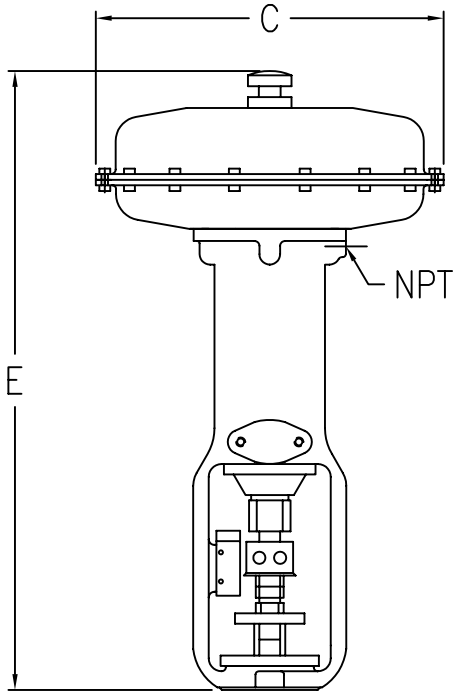

CVS Series 667 Actuator Dimensions

		E	C	Jc	Hc	NPT
CVS LINE	30	18 ³ / ₁₆	11 ³ / ₈	6 ³ / ₄	4 ¹ / ₁₆	¼ - 18
	34	22 ⁹ / ₁₆	13 ¹ / ₈	8 ³ / ₄	4 ³ / ₄	¼ - 18
	40	23 ³ / ₈	13 ¹ / ₈	8 ³ / ₄	5 ³ / ₈	¼ - 18
	45	30 ¹ / ₄	16	8 ³ / ₄	6 ¹ / ₄	¼ - 18
	46	30 ¹ / ₄	18 ⁵ / ₈	8 ³ / ₄	6 ⁵ / ₈	¼ - 18
	60	30 ⁷ / ₈	18 ⁵ / ₈	8 ³ / ₄	6 ⁵ / ₈	¼ - 18
	70	36 ³ / ₄	21 ¹ / ₈	14	11 ¹ / ₄	½ - 14

Inches